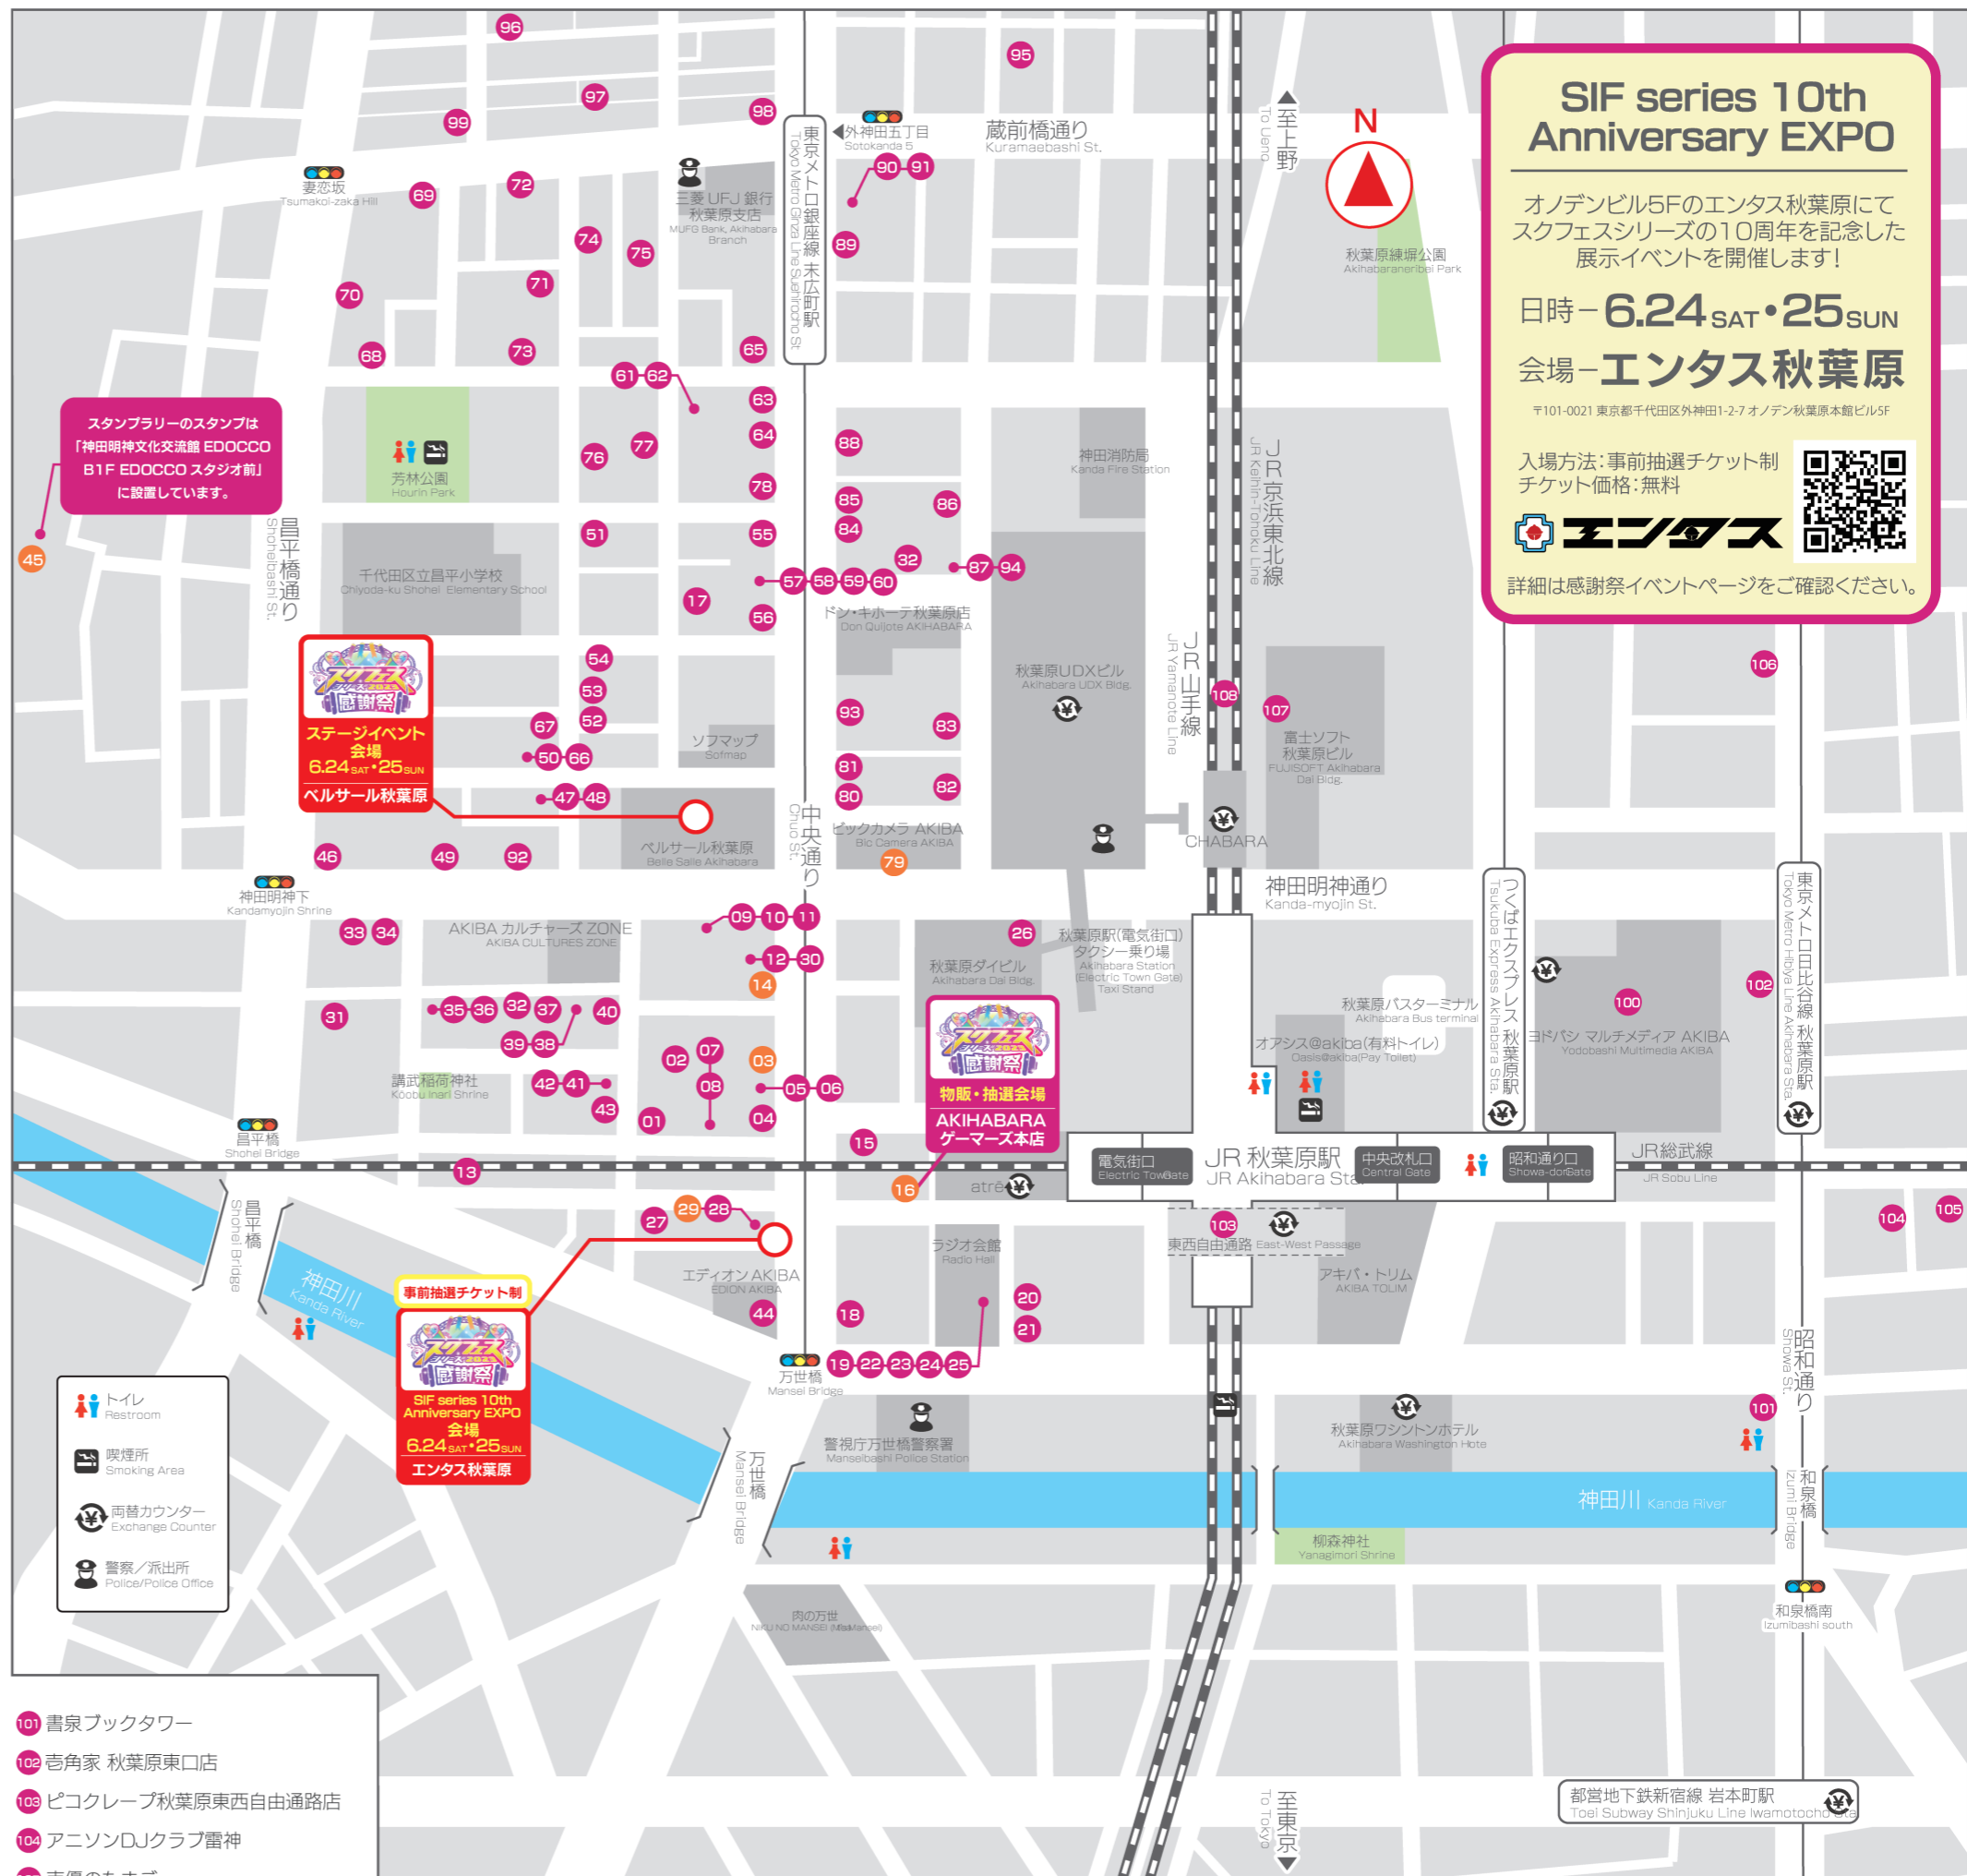

## キャンペーン対象店舗一覧

- 01 GIGO 秋葉原5号館
- 02 イオシス アキバ路地オモテ店
- 03 ソフマップAKIBA アミューズメント館
- 04 GIGO 秋葉原1号館
- 05 横浜道 秋葉原店
- 06 鉄板王国 秋葉原店
- 07 ホビーステーション秋葉原買取センター
- 08 ホビーステーション秋葉原本店
- 09 イエローサブマリン 秋葉原スケールショップ
- 10 イエローサブマリンマジック★ハイパーアリーナ
- 11 イエローサブマリン 秋葉原RPGショップ
- 12 アキバギルド
- 13 買取販売市場ムーランAKIBA本店
- 14 GIGO 秋葉原3号館
- 15 アキバなら異世界メイドがお給仕したって問題ないよねっ!
- 16 AKIHABARAゲームズ本店
- 17 パソコン工房 秋葉原本店
- 18 GIGO 秋葉原2号館
- 19 ホビーステーション秋葉原駅前店 (ラジオ会館2F)
- 20 トレカの洞窟 Card World TOWER AKIBA店
- 21 駿河屋秋葉原駅前店
- 22 ジングル秋葉原2号店
- 23 イエローサブマリン 秋葉原本店★ミント
- 24 K-BOOKS秋葉原本館/MEN'S館
- 25 ホビーステーション秋葉原ラジオ会館店 (ラジオ会館1F)
- 26 エクセルシオールカフェ秋葉原ダイビル店
- 27 忍者喫茶 不忍カフェ
- 28 秋葉原オノデン本店
- 29 ジーストア・アキバ
- 30 買取販売市場ムーランAKIBA中央通り店
- 31 アニカラ★アーミーズ
- 32 イオシス アキバ路地裏店
- 33 BLUEEGG東京本店
- 34 アキバ絶対領域 +e
- 35 Bunny's Guild
- 36 Queenscourt～女神の中庭～
- 37 くじ専門店マッハ 秋葉原本店ホビー館
- 38 メイドカフェmorecun2nd
- 39 PCコンフル 秋葉原2号店
- 40 コトブキヤ秋葉原館
- 41 吉角家 秋葉原店
- 42 情熱のすためしどんどん 秋葉原店
- 43 だるまのめ 秋葉原店
- 44 エディオン AKIBA
- 45 神田明神文化交流館1階 [EDOCOCO CAFÉ MASU MASU]
- 46 アキバ絶対領域
- 47 魔女の箱庭～Witches Garden～
- 48 幽幻飯店
- 49 アキバ絶対領域 A.D.1912
- 50 cafe&bar MENU
- 51 鉄道居酒屋『LittleTGV』
- 52 D.D.R AKIBA 本店
- 53 駿河屋秋葉原本館
- 54 氷と宝石のパティスリー リリアンキュキュ
- 55 氷の国のメイドカフェ リリアンプリアン
- 56 トレーダー本店
- 57 イオシス アキバ中央通店
- 58 イオシス アキバ中央通店2号店
- 59 イオシス アキバ買取センター
- 60 カジノクエスト
- 61 駿河屋秋葉原買取センター
- 62 駿河屋秋葉原トレカボードゲーム館
- 63 博多風龍 秋葉原総本店
- 64 ONKYO DIRECT ANIME STORE/音アニ(オンアニ)
- 65 メイド喫茶フィーユ
- 66 Micro Tea Cup Cafe
- 67 カレーの市民アルバ秋葉原本店
- 68 高まり研究所
- 69 秋葉原カリガリ
- 70 メイリッシュ
- 71 肉汁麺ススム
- 72 汁なし担担麺 ピリリ 秋葉原店
- 73 アキバ特区
- 74 アキバパレットタウン
- 75 Rabbit Lovers Cafe
- 76 ジングル秋葉原1号店
- 77 駿河屋秋葉原ゲーム館
- 78 エクセルシオールカフェ秋葉原中央通り店
- 79 ビックカメラAKIBA
- 80 ボークス秋葉原ホビー天国2
- 81 タイトーステーション秋葉原店
- 82 アキバ絶対領域 A.D.2045
- 83 博多風龍 秋葉原2号店
- 84 駿河屋秋葉原プラモデル館
- 85 OVERTURE
- 86 東京豚骨拉麺 ばんから 秋葉原店
- 87 メイドカフェ マジカルツインテール
- 88 駿河屋秋葉原アニメホビー館
- 89 e☆イヤホン秋葉原店 本館
- 90 candy land
- 91 まちキャラ ホビー館
- 92 まちキャラ トレカ館
- 93 アニメイト秋葉原
- 94 BLUEEGG秋葉原
- 95 ONKYO DIRECT ANIME STORE-Lifestyle-/音アニ2号店
- 96 トイ&コミックのガリンペイロ
- 97 ボディーガード アキバ店
- 98 ホビーショップタム・タム秋葉原店
- 99 ハンバーグレストラン牛舎
- 100 アクティブAKIBAバッティングセンター